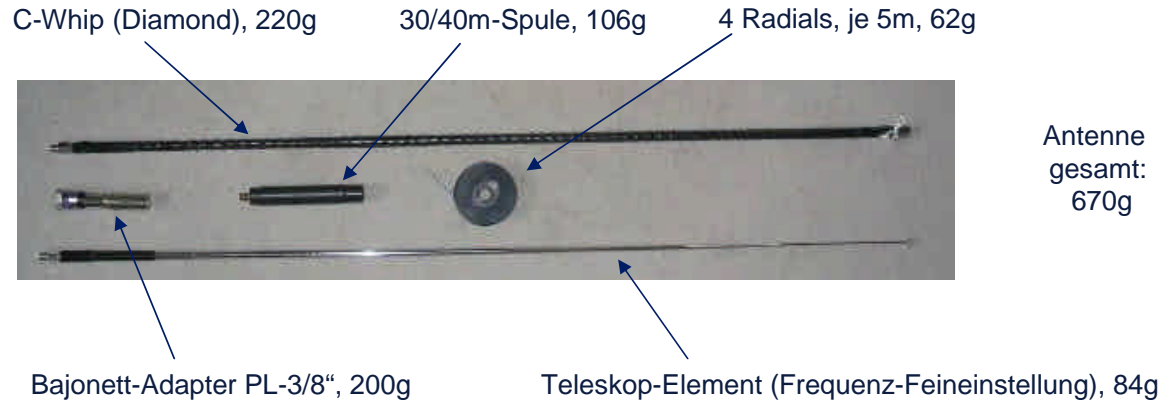

SOTA-Equipment DL2DVE

40m-10m: 100W, 2m: 50W, 70cm: 35W

Antenne
gesamt:
670g

Gesamt: Station 5320g+ Kopfhörer 54g + Antenne 670g = 6040g