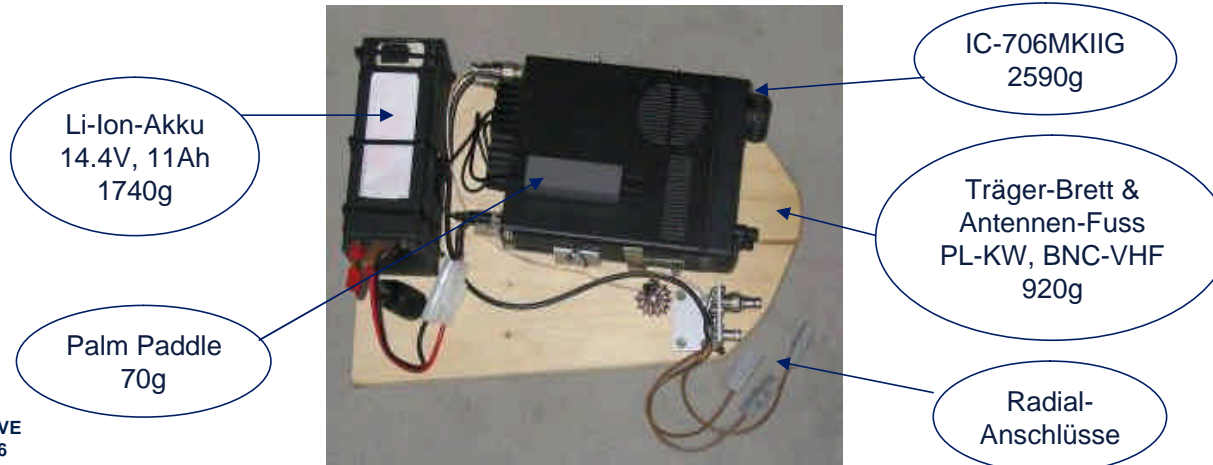

SOTA-Equipment DL2DVE

40m-10m: 100W, 2m: 50W, 70cm: 35W

Antenne
gesamt:
670g

Gesamt: Station 5320g+ Kopfhörer 54g + Antenne 670g = 6040g